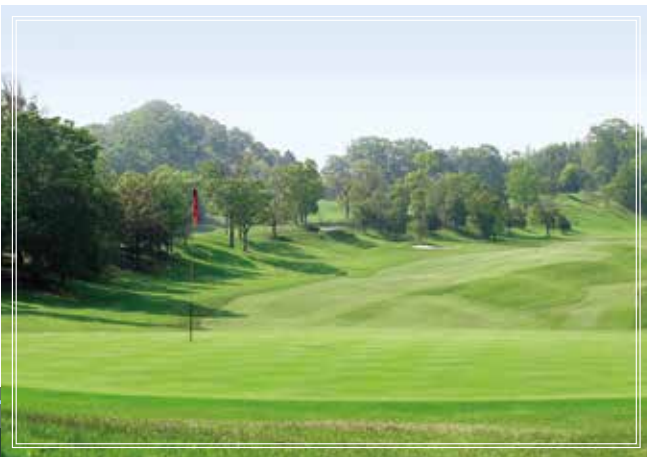

自然を生かし、自然に習った、美しいオーソドックスコース

YOCAWA COUNTRY CLUB

見晴らしのいい雄大なホールが続くアウトは、技術レベルも飛距離も球筋も違うひとりひとりが、それぞれの「攻略イメージ」との戦いをお楽しみいただけます。インは池やクリークが森林公園のような美しさを演出。自然と戦う難しさと自然のなかでプレイする爽快感、ドラマティックなゴルフを存分に味わえます。

- クラブハウス
- 練習場
- コース売店

OUT COURSE

HOLE	No.1	No.2	No.3	No.4	No.5	No.6	No.7	No.8	No.9	OUT	
CT	370	441	413	492	168	440	418	239	547	3,528	
YARD	BT	340	412	391	466	150	406	403	217	525	3,310
	RT	318	387	380	447	130	389	366	183	504	3,104
	LT	298	323	370	366	118	370	321	120	443	2,729
PAR	4	4	4	5	3	4	4	3	5	36	
HDCP	15	3	9	7	13	1	5	17	11	-	

IN COURSE

No.10	No.11	No.12	No.13	No.14	No.15	No.16	No.17	No.18	IN	TOTAL
450	548	312	394	177	209	355	503	428	3,376	6,904
430	532	290	375	159	192	347	476	403	3,204	6,514
391	517	270	357	154	151	339	469	380	3,028	6,132
349	475	250	323	129	122	311	401	348	2,708	5,437
4	5	4	4	3	3	4	5	4	36	72
10	4	16	8	14	2	18	6	12	-	-

コース概要

●名称/吉川カントリー倶楽部 ●所在地/兵庫県三木市吉川町米田字平間 701-3
●コース/18ホール、パー72、全長6,904ヤード ●コースレート/CT:72.9 BT:71.1 RT:69.5 LT:67.5 ●コース設計/川田太三 ●事業主/株吉川カントリー倶楽部(東急不動産グループ) ●運営/株東急リゾートサービス ●開業/平成4年10月4日

out course No.6 HDCP 1 番の難ホール。まずはフェアウェイキープが重要。グリーン左手前のバンカー群や、グリーンへの傾斜に要注意。

440yards
par4