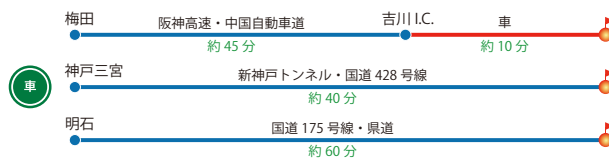

メンバーの誇りや夢を語り継ぐ、
「我が家」のような雰囲気の名門コース。

クラブハウス

一流といわれる倶楽部だけが持ちえる「ゆとり」と「ぬくもり」に満ちています。

フロント

レストラン

ACCESS

大阪から約50分
神戸から約40分
伊丹空港から約30分

吉川カントリー倶楽部

〒673-1121 兵庫県三木市吉川町米田字平間701-3

TEL.0794-72-1150

FAX:0794-72-0617

<http://www.tokyu-golf-resort.com/yokawa/>

美しい時代へ
東急グループ

吉川カントリー倶楽部

YOCAWA COUNTRY CLUB

Tokyu Golf Resort
Resort Service