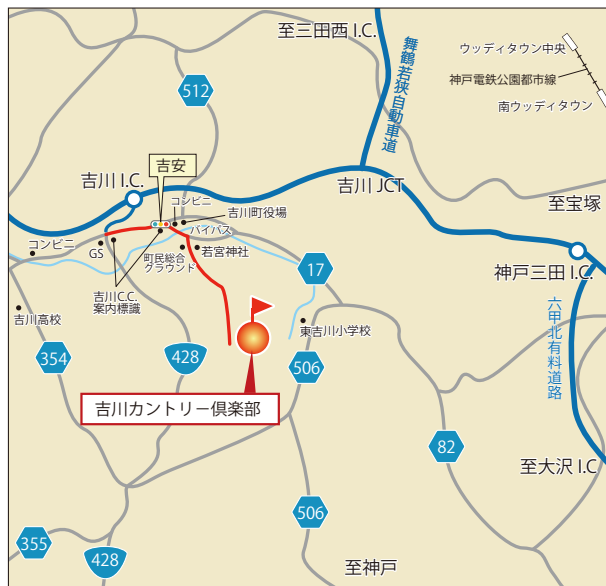

メンバーの誇りや夢を語り継ぐ、
「我が家」のような雰囲気の名門コース。

クラブハウス

一流といわれる倶楽部だけが持ちえる「ゆとり」と「ぬくもり」に満ちています。

フロント

レストラン

ACCESS

大阪から約50分
神戸から約40分
伊丹空港から約30分

吉川カントリー倶楽部

〒673-1121 兵庫県三木市吉川町米田字平間701-3

TEL.0794-72-1150

FAX:0794-72-0617

<http://www.tokyu-golf-resort.com/yokawa/>

美しい時代へ
東急グループ

吉川カントリー倶楽部

YOCAWA COUNTRY CLUB

Tokyu Golf Resort
Resort Service

コース概要

●名称/吉川カントリー倶楽部 ●所在地/兵庫県三木市吉川町米田字平間 701-3
 ●コース/18ホール、パー72、全長6,904ヤード ●コースレート/CT:72.9 BT:71.1 RT:69.5 LT:67.5 ●コース設計/川田太三 ●事業主/株吉川カントリー倶楽部(東急不動産グループ) ●運営/株東急リゾートサービス ●開業/平成4年10月4日

out course No.6 HDCP 1 番の難ホール。まずはフェアウェイキープが重要。グリーン左手前のバンカー群や、グリーンへの傾斜に要注意。

428yards
par4