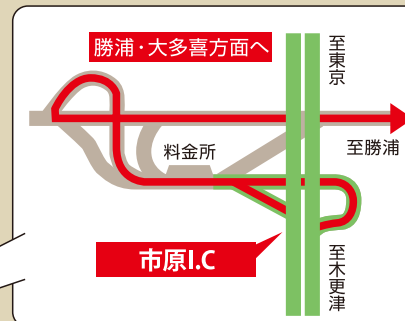

ROAD MAP

館山自動車道 市原I.Cルート

館山自動車道/市原I.Cを下り、国道297号線バイパスを勝浦・大多喜方面へ→約8km進み光風台駅を左折→約300m進み突き当たりを右折し国道297号線へ→国道297号線を勝浦・大多喜方面へ約14kmで鶴舞カントリー倶楽部

東京湾アクアライン・圏央道 市原鶴舞I.Cルート

圏央道/市原鶴舞I.Cを下り、左折し国道297号線を市原方面へ約2km→鶴舞カントリー倶楽部

電車でお越しの方は

東京駅	特急45分	五井	車35分	鶴舞CC
	内房線		(クラブバスあり)	(計80分)
東京駅	特急60分	茂原	車25分	鶴舞CC
	外房線			(計85分)

鶴舞カントリー倶楽部
(国道297号からの進入口に看板あります)