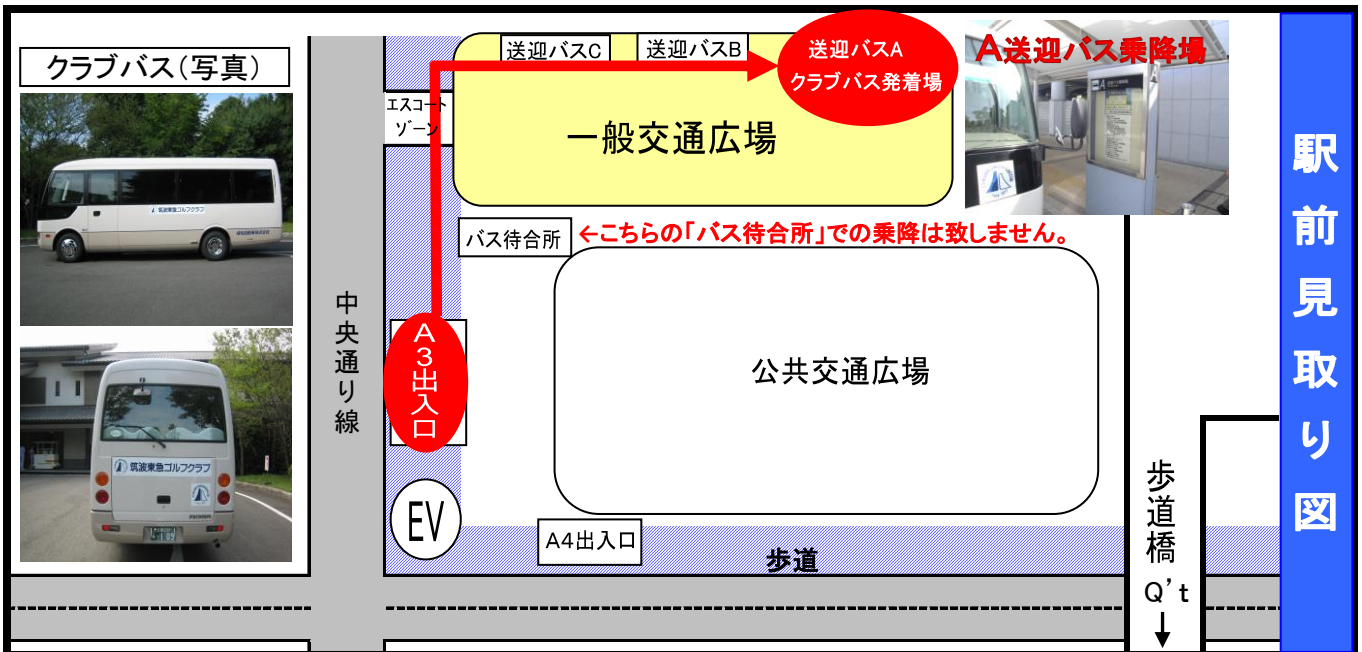

⇒つくばエクスプレスダイヤ改正に伴う変更箇所です

帰り ゴルフ場⇒つくば駅					
平日					
便	ゴルフ場(発)	つくば駅(着)	つくば駅(発)	⇒	秋葉原駅(着)
第1便	15:45	16:15	16:31	区間快速	17:26
第2便	16:45	17:15	17:42	快速	18:27
土日祝					
便	ゴルフ場(発)	つくば駅(着)	つくば駅(発)	⇒	秋葉原駅(着)
第1便	15:45	16:15	16:41	快速	17:26
第2便	16:45	17:15	17:41	快速	18:26
第3便	17:45	18:15	18:41	快速	19:26

つくばエクスプレス 平成30年3月17日改正時刻表より

【ご案内】

クラブバスは完全予約制となっております。ご予約が無い場合は運休する事もございますので予めご了承下さい。

＜バス発着所＞

●秋葉原駅⇄つくば駅は「つくばエクスプレス」ご利用時の時刻です。

●クラブバスは前日17時までの完全予約制となりますので、プレー予約の際予約係にお申し付け下さい。

●A3出入口から直進してエスコートゾーンを渡り、右折して一般交通広場内の「A送迎バス乗降場」にてお待ち下さい。