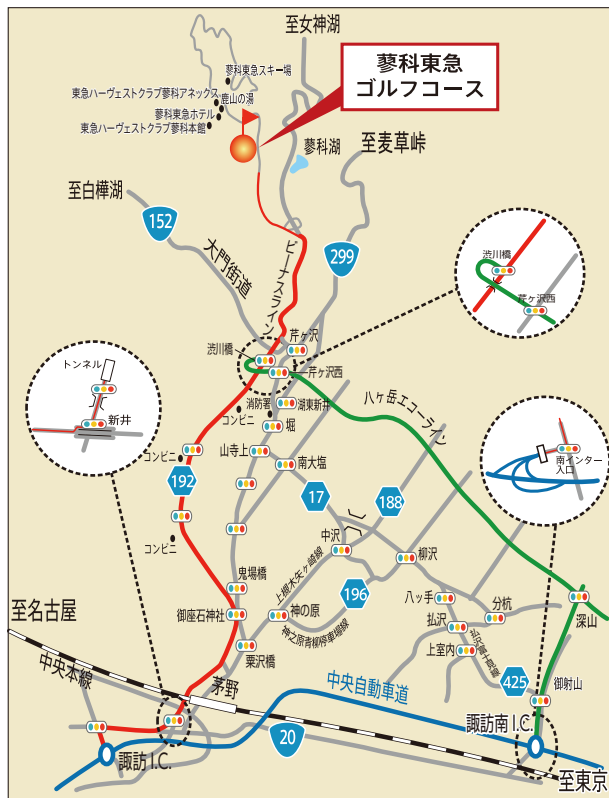

白樺と落葉松に囲まれ、心からの
深呼吸を楽しめる高原リゾートコース。
八ヶ岳の美しい姿に包まれた格調高い
雰囲気の中でお過ごしください。

クラブハウス

タウン内リゾートホテルとの宿泊パックもご利用いただけます。

ホテルハーヴェスト蓼科

レストラン

ACCESS

中央自動車道「諏訪I.C.」からビーナスラインで約20km
「諏訪南I.C.」からエコーラインで約20km

蓼科東急ゴルフコース

どこを見回しても雄大な景観が望めるフラットな18ホール

TATESHINA TOKYU GOLF COURSE

フェアウェイには緩やかなアンジュレーションがあり、樹木も豊富。インは数ホールを除けばほとんどフラットで、音を立てて流れるクリークがメンタル面を刺激します。グリーンは大きめなので、乗せてからは慎重なパッシングが必要。それぞれに美しい表情を持つ18ホールは、まさに自然とのラウンドを実感することができます。

コース概要

●名称/ 蓼科東急ゴルフコース ●所在地/ 長野県茅野市北山字鹿山 4026-2 ●コース/ 18ホール、パー 72、全長 6,555ヤード ●コース設計/ 宮澤 長平 ●事業主/ 東急不動産(株) ●運営/ 東急リゾート&ステイ(株) ●開業/ 昭和 54年 7月

-  クラブハウス
-  練習場
-  コース売店/トイレ

out course No.3 ティーショットは左側に落とさないように打つ。
498yards
par5
右斜面とグリーン奥にOBあり。

out course No.9 池越えの名物ホール。
213yards
par3
クラブの選択がポイント。5Yのやや打ち下ろし。

in course No.13 見た目より距離があるトリッキーなホール。
451yards
par4
ティーショットの落とし場所と、第2打のクラブ選択が難しい。