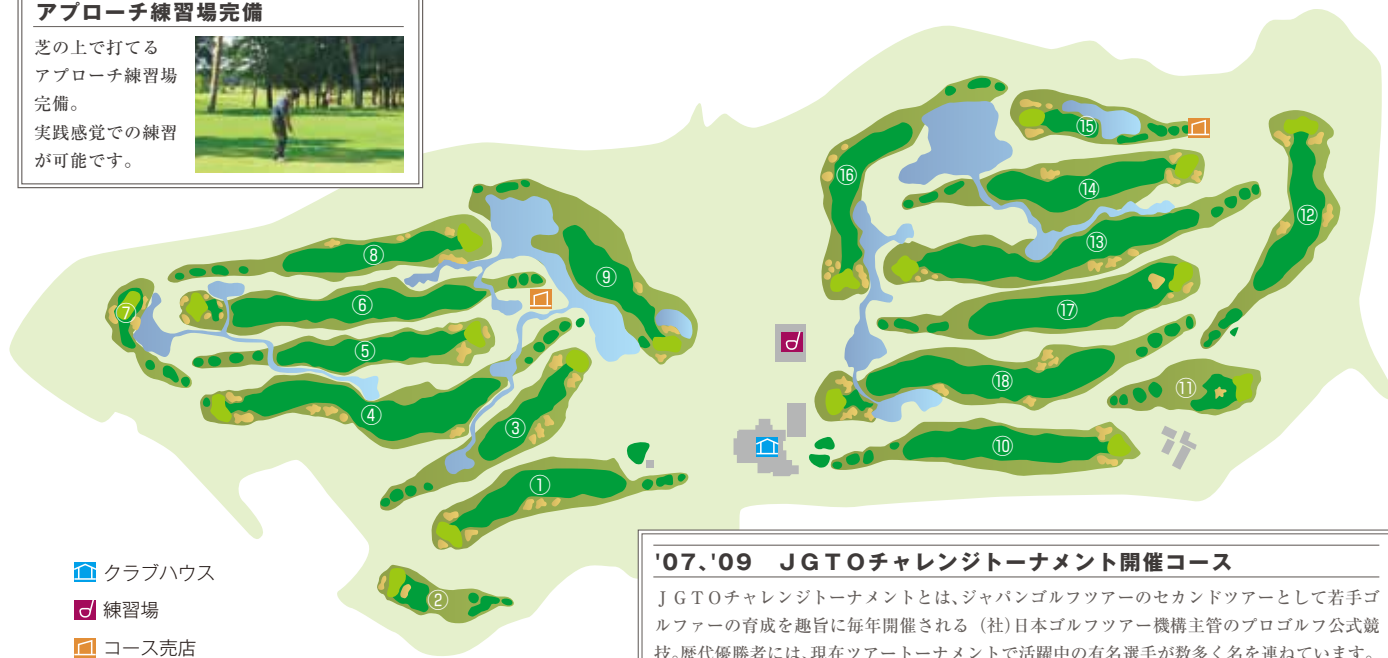

美しい景観と戦略性をあわせもつ本格チャンピオンコース

SASHIMA COUNTRY CLUB

アウトは伝統的なエレメントである水を豊かに配し、そのなだらかな起伏の中にダイナミックな戦略性を秘めたアメリカンスタイルのコースレイアウト。インは湖水に囲まれた木立の陰影、フェアウェイの傾斜、グリーン周辺のトラップ、変化に豊んだアンジュレーションなど、まさに計算しつくされたコース設計です。

OUT COURSE

IN COURSE

No.10	No.11	No.12	No.13	No.14	No.15	No.16	No.17	No.18	IN	TOTAL
421	195	385	543	430	228	423	453	550	3,628	7,033
395	180	366	524	410	212	404	427	522	3,440	6,653
373	155	341	501	384	185	370	410	492	3,211	6,214
333	132	322	477	370	153	357	368	465	2,977	5,724
4	3	4	5	4	3	4	4	5	36	72
6	12	18	14	8	2	4	10	16	-	-

コース概要

●名称/猿島カントリー倶楽部 ●所在地/茨城県坂東市菅谷 2340 ●コース/18ホール、パー72、全長7,033ヤード ●コースレート/72.9 ●コース設計/大日本土木株式会社 ●事業主/株猿島カントリー (東急不動産グループ) ●運営/東急リゾート&ステイ(株) ●開業/平成10年11月3日

アプローチ練習場完備

芝の上で打てるアプローチ練習場完備。実践感覚での練習が可能です。

'07,'09 JGTOチャレンジトーナメント開催コース

JGTOチャレンジトーナメントとは、ジャパングolfツアーのセカンドツアーとして若手ゴルファーの育成を趣旨に毎年開催される(社)日本ゴルフツアー機構主管のプロゴルフ公式競技。歴代優勝者には、現在ツアートーナメントで活躍中の有名選手が数多く名を連ねています。

out course No.6 クリークを気にせず、ダイレクトなティーショットを飛ばしたい開放感溢れるパー5
514yards par5

in course No.15 縦長に伸びる池が手前まで迫る、距離のあるパー3
228yards par3