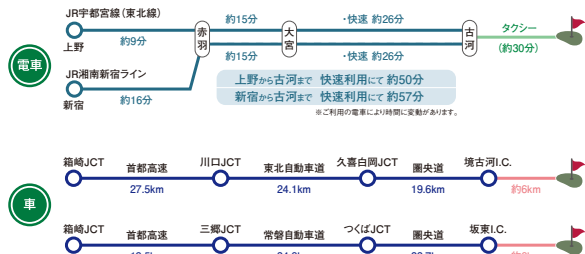

なだらかな地形、光を開放する
見晴らしの清々しいゴルフ倶楽部。

クラブハウス

シンプルかつ機能的なクラブハウスはホスピタリティーも充実しています。

フロント

レストラン

●境古河I.C.(圏央道)から約9分(約6km) ●坂東I.C.(圏央道)から約9分(約6km)

東京都心から好アクセス。
圏央道境古河I.C.・坂東I.C.より約9分(6km)。

猿島カントリー倶楽部

〒306-0505 茨城県坂東市菅谷2340

TEL.0280-82-1000

FAX:0280-82-1059

<https://www.tokyu-golf-resort.com/sashima/>

美しい時代へ
東急グループ

猿島カントリー倶楽部

SASHIMA COUNTRY CLUB

TOKYU GOLF RESORT

in course No.16 セカンドの距離感が決め手となる砲台グリーンのパールパー4
423yards par4