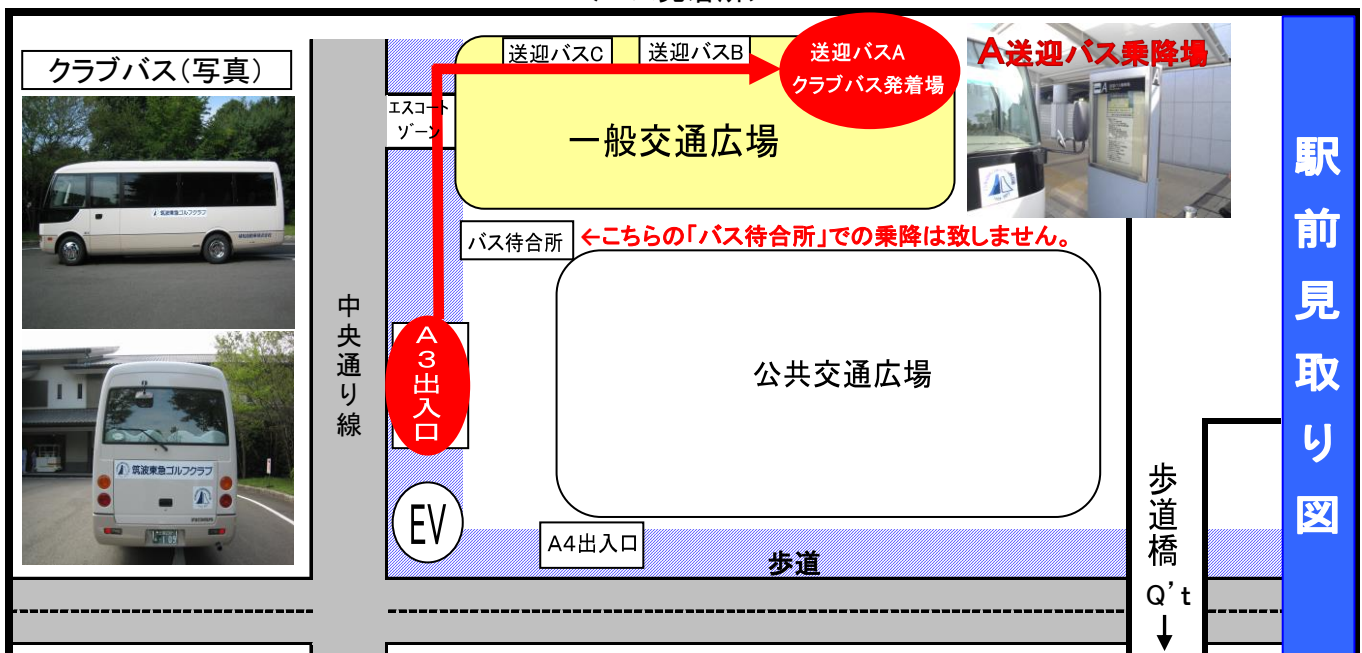

クラブバス運行時刻表

【2020年3月14日 ダイヤ改正】

行き つくば駅⇒ゴルフ場					
平日					
便	秋葉原駅(発)	⇒	つくば駅(着)	クラブバス(発)	ゴルフ場(着)
第1便	6:05	区間快速	6:58	7:10	7:40
第2便(平日)	7:16	区間快速	8:12	8:30	9:00
土日祝					
第1便	6:04	区間快速	6:57	7:10	7:40
第2便(土日祝)	7:30	快速	8:15	8:30	9:00

帰り ゴルフ場⇒つくば駅					
平日					
便	ゴルフ場(発)	つくば駅(着)	つくば駅(発)	⇒	秋葉原駅(着)
第1便	15:45	16:15	16:31	区間快速	17:26
第2便	16:45	17:15	17:42	快速	18:27
土日祝					
便	ゴルフ場(発)	つくば駅(着)	つくば駅(発)	⇒	秋葉原駅(着)
第1便	15:45	16:15	16:41	快速	17:26
第2便	16:45	17:15	17:41	快速	18:26
第3便	17:45	18:15	18:41	快速	19:26

※クラブバスご利用の場合、次回以降のご予約や宅急便のお手続きを昼休憩時までにお済ませください。

【ご案内】

クラブバスは完全予約制となっております。ご予約が無い場合は運休する事もございますので予めご了承下さい。

＜バス発着所＞

●秋葉原駅⇄つくば駅は「つくばエクスプレス」ご利用時の時刻です。

●クラブバスは前日17時までの完全予約制となりますので、プレー予約の際予約係にお申し付け下さい。

●A3出入口から直進してエスコートゾーンを渡り、右折して一般交通広場内の「A送迎バス乗降場」にてお待ち下さい。