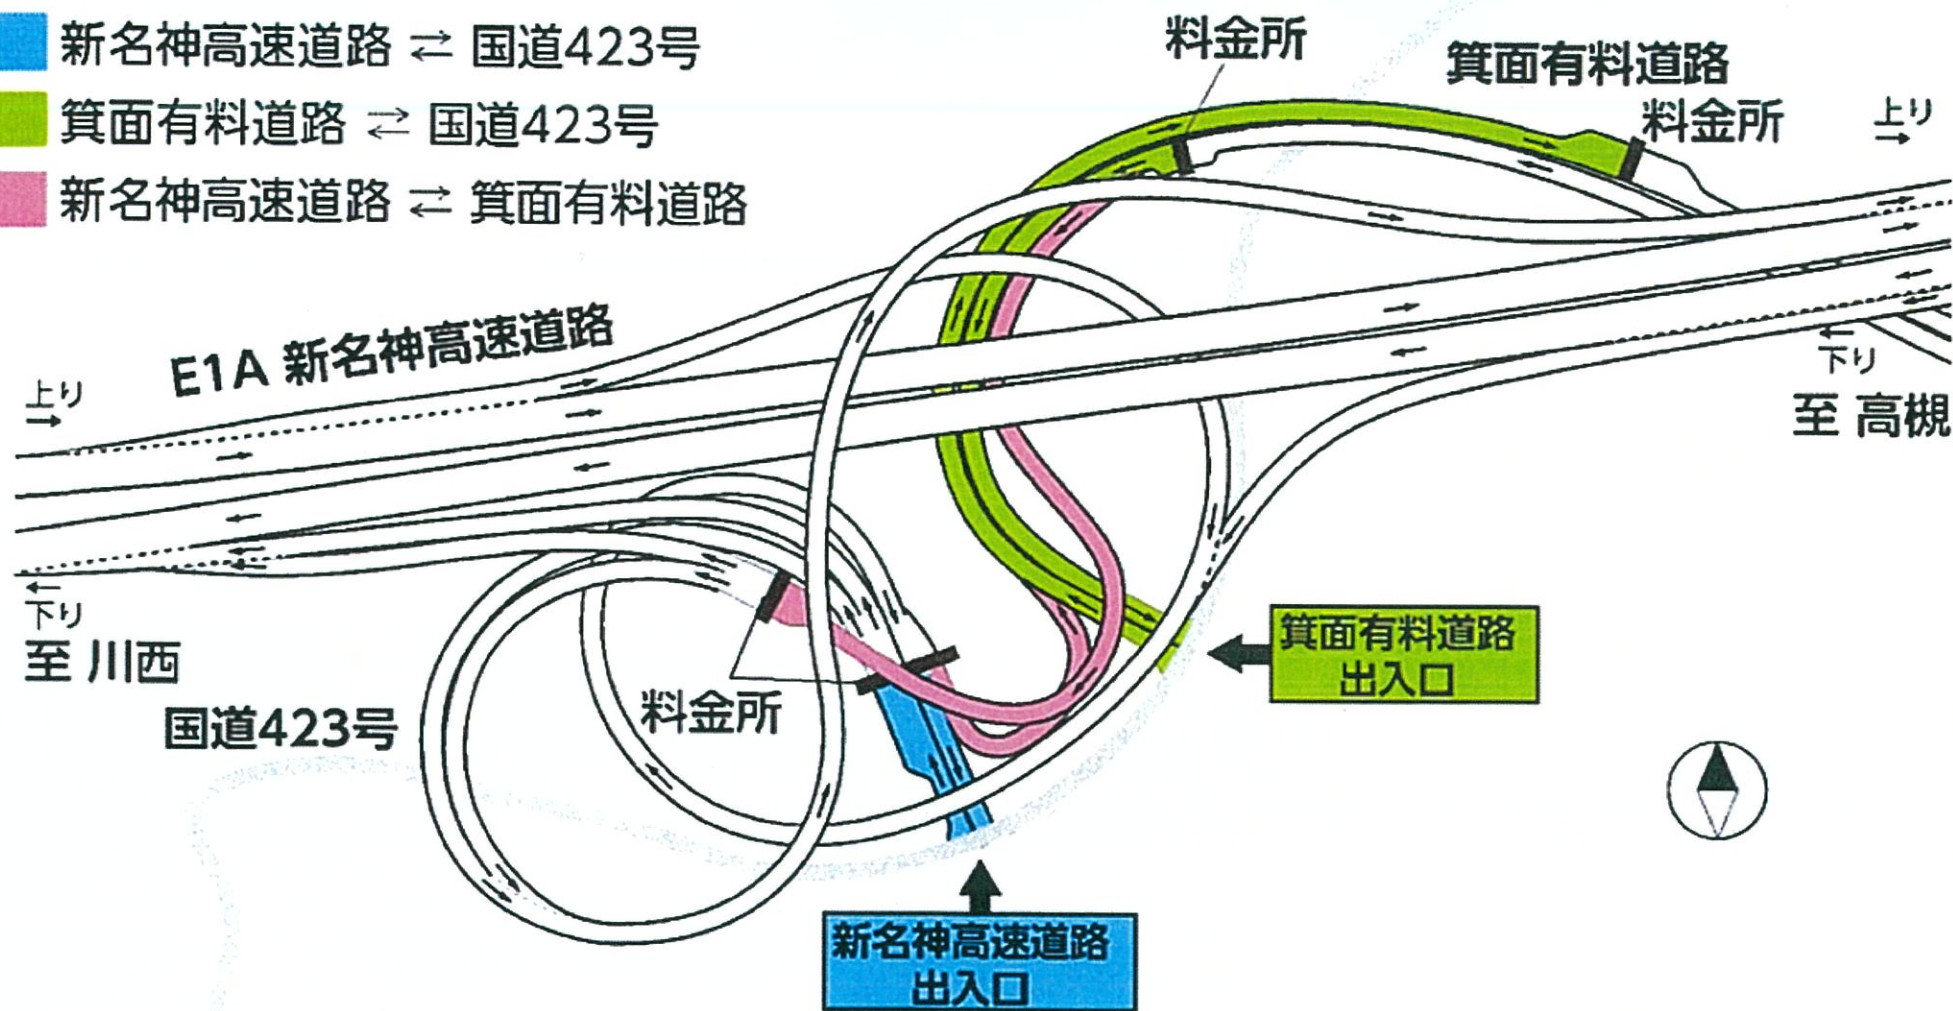

箕面とどろみIC

-  新名神高速道路 ⇄ 国道423号
-  箕面有料道路 ⇄ 国道423号
-  新名神高速道路 ⇄ 箕面有料道路

箕面とどろみICは箕面有料道路(大阪府道路公社)と国道423号に接続しています。
国道423号からご利用頂く場合は、新名神高速道路と箕面有料道路の出入口は異なりますので
ご注意ください。