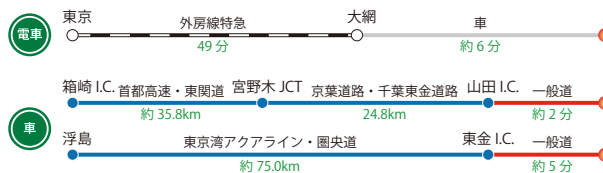

## ACCESS

都心から車で約50分  
インターから約2分の好アクセス