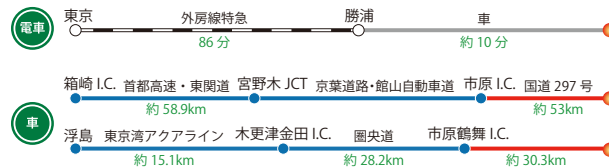

南国の雰囲気漂わせるコースで
上質なリゾートゴルフを満喫。

クラブハウス

フロント

レストラン

ACCESS

東京から勝浦まで特急で約90分
車なら川崎浮島JCTから約75分

勝浦東急ゴルフコース

〒299-5241 千葉県勝浦市松部361

TEL.0470-76-2711

FAX:0470-76-2814

<http://www.tokyu-golf-resort.com/katsuura/>

美しい時代へ
東急グループ

勝浦東急ゴルフコース KATSUURA TOKYU GOLF COURSE

Tokyu Golf Resort
Resort Service

太平洋を望む高台に配された変化に富んだ18ホール

KATSUURA TOKYU GOLF COURSE

夏は海からの涼風で気温が低く、冬は温暖で年間を通して気候に恵まれた南房総勝浦の高台から雄大な太平洋が眺められるリゾートコース。趣が異なる18ホールを配したコースは、プレーヤーのチャレンジスピリットを存分に満足させるコースです。

OUT COURSE

HOLE	No.1	No.2	No.3	No.4	No.5	No.6	No.7	No.8	No.9	OUT
BT	366	160	418	500	374	387	414	167	514	3,300
YARD RT	343	146	396	480	349	364	394	151	482	3,105
LT	323	124	335	405	349	292	310	134	408	2,680
PAR	4	3	4	5	4	4	4	3	5	36
HDCP	13	17	3	15	9	5	1	11	7	-

コース概要

●名称/勝浦東急ゴルフコース ●所在地/千葉県勝浦市松部 361 ●コース/18ホール、パー72、全長6,615ヤード ●コースレート/ BT:70.9 ●コース設計/宮澤長平 ●事業主/東急不動産株式会社 ●運営/勝東急リゾートサービス ●開業/昭和52年7月

- 🏠 クラブハウス
- 🏋️ 練習場
- 🏪 コース売店(自販機)

隣接するリゾートホテルに宿泊し、ゆったりとリゾートライフをお楽しみ下さい。