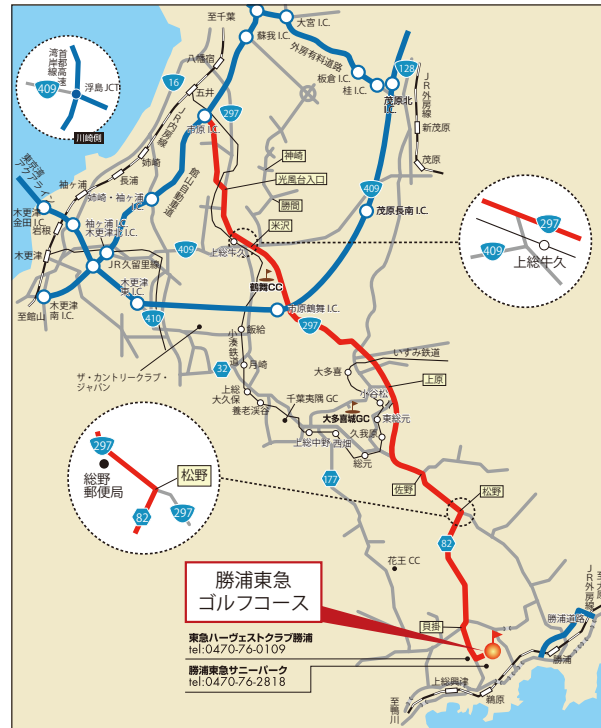

南国の雰囲気漂わせるコースで
上質なリゾートゴルフを満喫。

クラブハウス

フロント

レストラン

ACCESS

東京から勝浦まで特急で約90分
車なら川崎浮島JCTから約75分

勝浦東急ゴルフコース

〒299-5241 千葉県勝浦市松部361

コース概要

●名称/勝浦東急ゴルフコース ●所在地/千葉県勝浦市松部 361 ●コース/18ホール、パー72、全長6,615ヤード ●コースレート/ BT:70.9 ●コース設計/宮澤長平 ●事業主/東急不動産株式会社 ●運営/勝東急リゾートサービス ●開業/昭和52年7月

- 🏠 クラブハウス
- 🏋️ 練習場
- 🏪 コース売店(自販機)

隣接するリゾートホテルに宿泊し、ゆったりとリゾートライフをお楽しみ下さい。