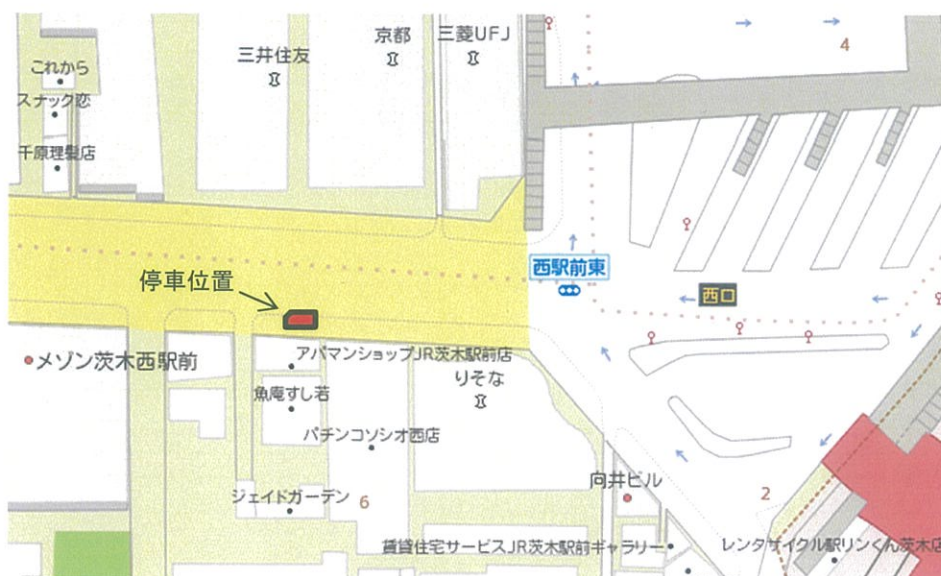

クラブバス運行のご案内

2019年1月より茨木便・亀岡便ともに

完全予約制 となります

(予約の無い場合は運行致しません)

前日午前中までにご予約をお願い致します。

バスは発車時間直前に参ります。

◆JR茨木駅 西口発

迎え 8:25 アバマンショップ JR茨木駅前店前
(関西CC到着予定 9:00~9:10頃)

送り 17:00 関西カントリークラブ玄関前
(JR茨木駅到着予定 17:40~17:50頃)

◆JR亀岡駅 南口発

迎え 8:00 JR亀岡駅南口ロータリー
(関西CC到着予定 8:25頃)

送り 17:00 関西カントリークラブ玄関前
(JR亀岡駅到着予定 17:20~17:30頃)

茨木便・亀岡便ともに、セルフデーは運休致します。