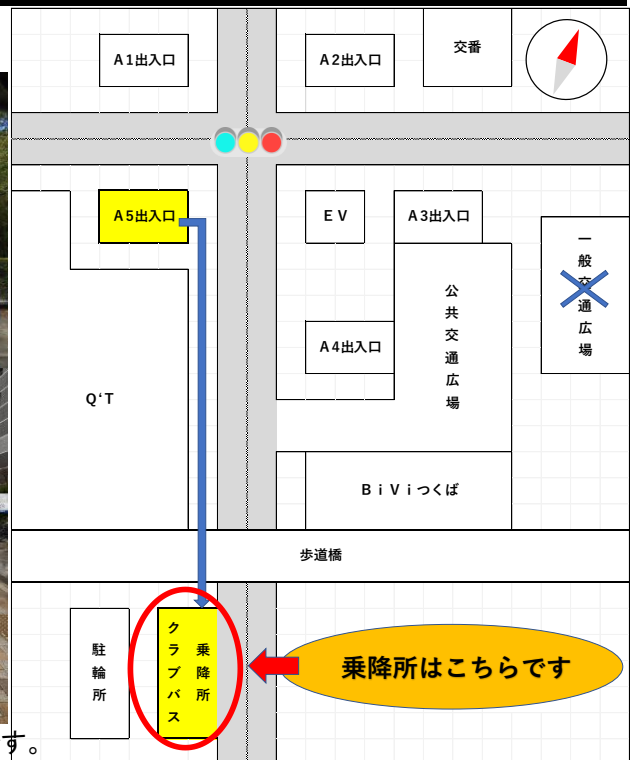

クラブバス運行時刻表

2020年5月29日（金）～乗降所が変更となっております。

行き つくば駅⇒ゴルフ場					
平日					
便	秋葉原駅(発)	⇒	つくば駅(着)	クラブバス(発)	ゴルフ場(着)
第1便	6:05	区間快速	6:58	7:10	7:40
第2便(平日)	7:16	区間快速	8:12	8:30	9:00
土日祝					
第1便	6:04	区間快速	6:57	7:10	7:40
第2便(土日祝)	7:30	快速	8:15	8:30	9:00

帰り ゴルフ場⇒つくば駅					
平日					
便	ゴルフ場(発)	つくば駅(着)	つくば駅(発)	⇒	秋葉原駅(着)
第1便	15:45	16:15	16:31	区間快速	17:26
第2便	16:45	17:15	17:42	快速	18:27
土日祝					
便	ゴルフ場(発)	つくば駅(着)	つくば駅(発)	⇒	秋葉原駅(着)
第1便	15:45	16:15	16:41	快速	17:26
第2便	16:45	17:15	17:41	快速	18:26
第3便	17:45	18:15	18:41	快速	19:26

※クラブバスご利用の場合、次回以降のご予約や宅急便のお手続きを昼休憩時までにお済ませください。

【ご案内】

クラブバスは完全予約制となっております。ご予約が無い場合は運休する事もございますので予めご了承下さい。

<バス乗降所>

クラブバス(写真)

●秋葉原駅⇄つくば駅は「つくばエクスプレス」ご利用時の時刻です。

●クラブバスは前日17時までの完全予約制となりますので、プレー予約の際予約係にお申し付け下さい。

●A5出入口から直進して歩道橋を過ぎたところにあるバス停にクラブバスが停まります。