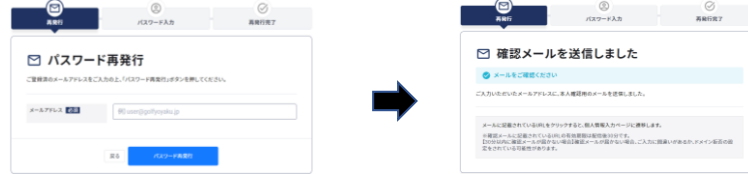

[ログイン | 東急ゴルフリゾート (tokyu-golf-resort.com)](https://www.tokyu-golf-resort.com)

アカウントの引継ぎ
(旧予約システムのアカウントをお持ちの方)

2) 旧予約システムで登録済みのメールアドレスを入力し「パスワード再発行」をクリック