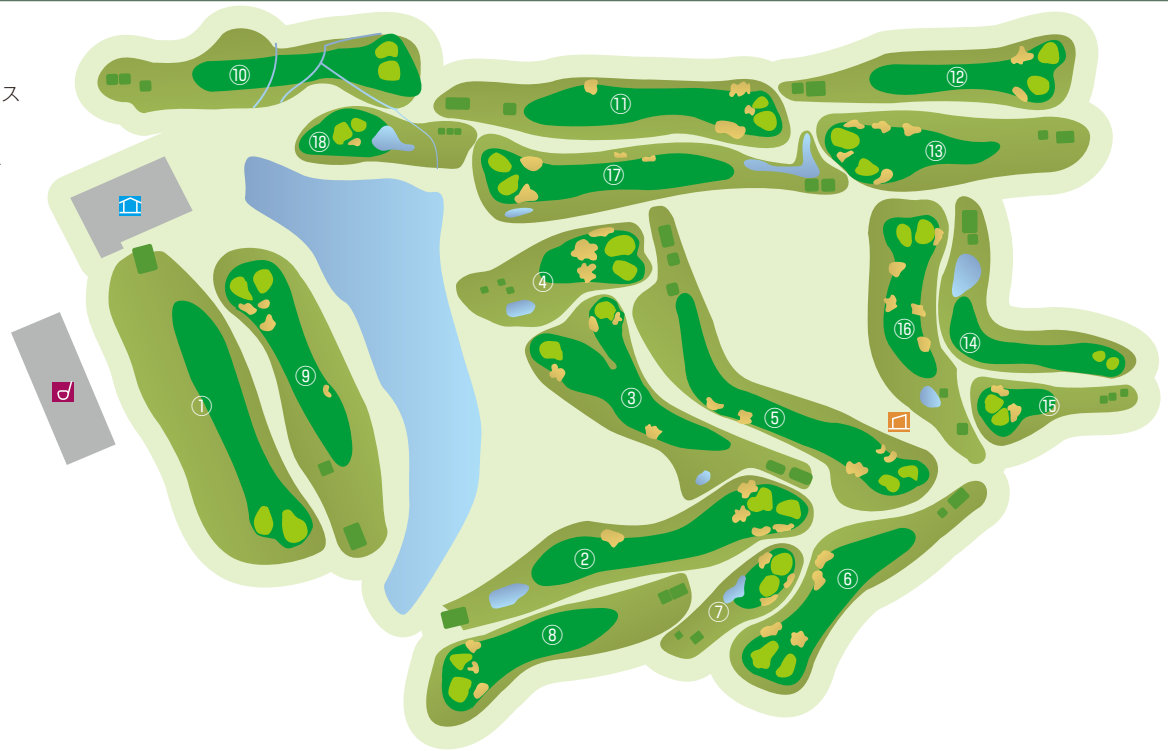

筑波山を背景に趣向を凝らした
贅沢なコースレイアウトを誇るクラブ。

クラブハウス

VIPをおもてなしするにふさわしい格調高い緑のヒューマンリンクス。

フロント

レストラン

ACCESS

常磐自動車道「桜土浦I.C.」
「谷和原I.C.」を経て東京から70分

筑波東急ゴルフクラブ

アウトは戦略要素が組み込まれたメンタルな9ホール、インはバラエティーに富んだゴルフが楽しめる9ホールです。
ミドルホールは広々としたフラットな構成で、ショートホールは正確なショットが必要。ロングホールは豪快なドライブの醍醐味が楽しめます。
メンバーとゲストのステイタスが格調高く伝えられる18ホールです。

- クラブハウス
- 練習場
- コース売店

OUT COURSE

HOLE	No.1	No.2	No.3	No.4	No.5	No.6	No.7	No.8	No.9	OUT
CT	431	519	442	180	547	392	190	380	395	3,476
YARD RT	383	504	419	149	525	371	160	342	361	3,214
LT	343	371	339	139	445	341	119	332	290	2,719
PAR	4	5	4	3	5	4	3	4	4	36
HDCP	3	17	1	9	11	7	13	15	5	-

IN COURSE

No.10	No.11	No.12	No.13	No.14	No.15	No.16	No.17	No.18	IN	TOTAL
405	471	389	324	393	195	354	498	199	3,228	6,704
381	451	356	302	373	160	323	480	174	3,000	6,214
347	360	346	289	357	117	269	403	149	2,637	5,356
4	5	4	4	4	3	4	5	3	36	72
2	18	8	16	4	6	12	14	10	-	-

コース概要

●名称/筑波東急ゴルフクラブ ●所在地/茨城県つくば市作谷 862-1 ●コース/18ホール、パー 72、全長 6,704 ヤード ●コースレート/71.6 ●コース設計/宮澤 長平 ●事業主/東急不動産株式会社 ●運営/株式会社東急リゾートサービス ●開業/昭和 52 年 10 月

out course No.2 ティーショットはフェアウェイセンターからやや左側に落とし、2打目はフェアウェイ右の松の木左側に打っておくとパーが取り易い。
519yards
par5