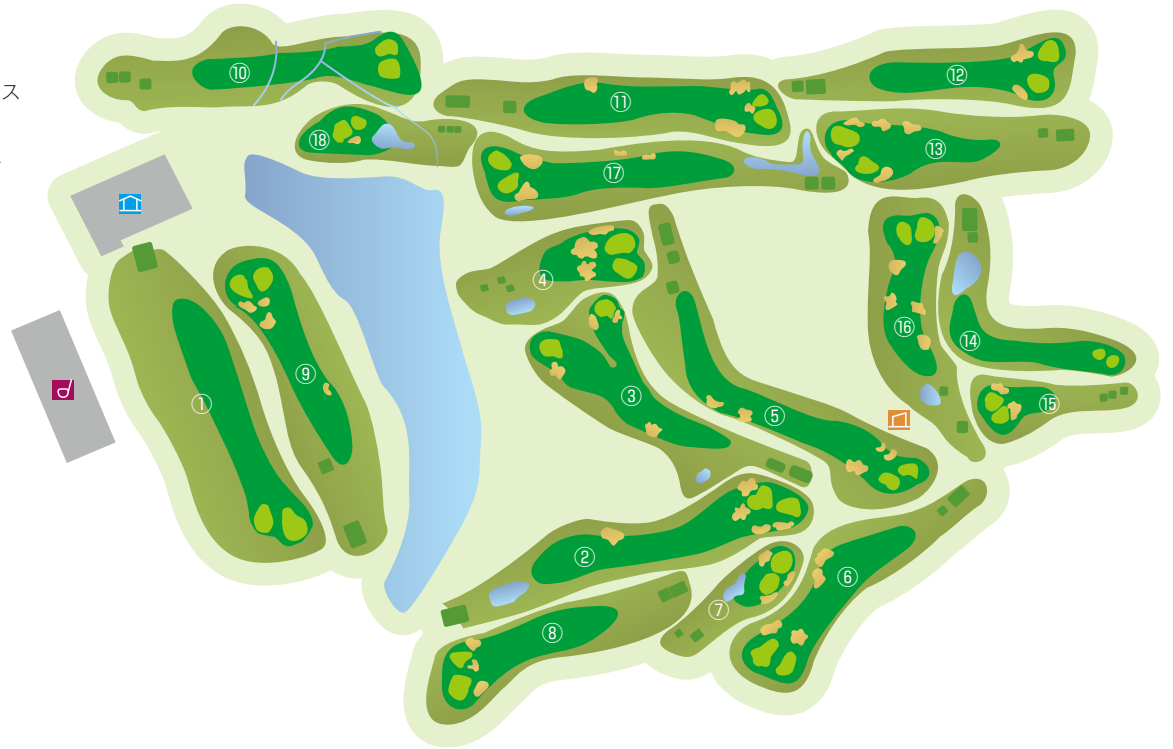

ACCESS

常磐自動車道「桜土浦 I.C.」から約 19 km

筑波東急ゴルフクラブ

〒300-4204 茨城県つくば市作谷 862-1

TEL.029-869-0109

FAX:029-869-0568

<https://www.tokyu-golf-resort.com/tsukuba/>

クラブバス送迎有(要予約)

TOKYU GOLF RESORT

アウトは戦略要素が組み込まれたメンタリティを試される9ホール、インはバラエティーに富んだゴルフが楽しめる9ホールです。ミドルホールは広々としたフラットな構成で、ショートホールは正確なショットが必要。ロングホールは豪快なドライブの醍醐味が楽しめます。メンバーとゲストのステイタスが格調高く伝えられる18ホールです。

-  クラブハウス
-  練習場
-  コース売店

### OUT COURSE

HOLE	No.1	No.2	No.3	No.4	No.5	No.6	No.7	No.8	No.9	OUT
BT	431	519	442	180	547	392	190	380	395	3,476
YARD RT	383	504	419	149	525	371	160	342	361	3,214
LT	343	371	339	149	445	341	119	287	290	2,684
PAR	4	5	4	3	5	4	3	4	4	36
HDCP	9	15	3	13	1	7	17	11	5	-

### コース概要

●名称／筑波東急ゴルフクラブ ●所在地／茨城県つくば市作谷 862-1 ●コース／18ホール、パー 72、全長 6,704 ヤード ●コースレート／71.6 ●コース設計／宮澤 長平 ●事業主／東急不動産㈱ ●運営／東急リゾート&ステイ㈱ ●開業／昭和52年10月

**out course No.2** ティーショットはフェアウェイセンターからやや左側に落とし、2打目はフェアウェイ右の松の木左側に打っておくとバーが取り易い。  
519yards  
par5