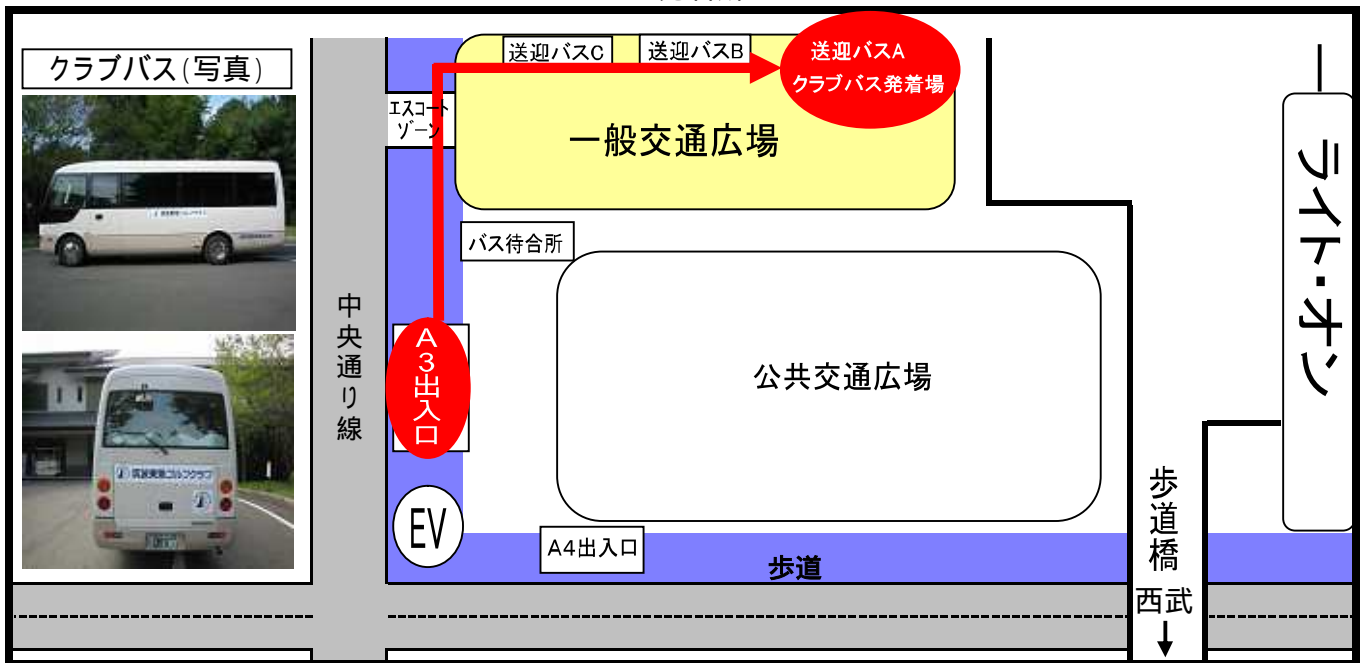

クラブバス運行時刻表

平成22年6月1日改正

(つくば駅迎え)

全 日					
つくば駅 ゴルフ場					
便	秋葉原駅(発)		つくば駅(着)	クラブバス(発)	ゴルフ場(着)
第1便	6:05	快速	6:50	7:05	7:35
第2便(平日)	7:24	区間快速	8:18	8:25	8:55
第2便(土日祝)	7:24	快速	8:09		

(つくば駅送り)

平 日					
ゴルフ場 つくば駅					
便	クラブバス(発)	つくば駅(着)	つくば駅(発)		秋葉原駅(着)
第1便	15:40	16:10	16:25	快速	17:10
			16:30	普通	17:32
第2便	16:40	17:10	17:21	区間快速	18:13
			17:32		18:24
土 日 祝					
ゴルフ場 つくば駅					
便	クラブバス(発)	つくば駅(着)	つくば駅(発)		秋葉原駅(着)
第1便	15:40	16:10	16:25	快速	17:10
			16:30	区間快速	17:23
第2便	16:40	17:10	17:20	快速	18:05
			17:25	区間快速	18:17
第3便	17:50	18:20	18:25	区間快速	19:17
			18:38		19:31

【ご案内】

クラブバスは完全予約制となっております。ご予約が無い場合は運休する事もございますので予めご了承下さい。

<バス発着所>

秋葉原駅 つくば駅は「つくばエクスプレス」ご利用時の時刻です。

クラブバスは完全予約制となりますので、プレー予約の際予約係にお申し付け下さい。

A3出入口から直進してエスコートゾーンを渡り、右折して一般交通広場内の「送迎バス乗り場1」にてお待ち下さい。

～お問合せ先～

筑波東急ゴルフクラブ