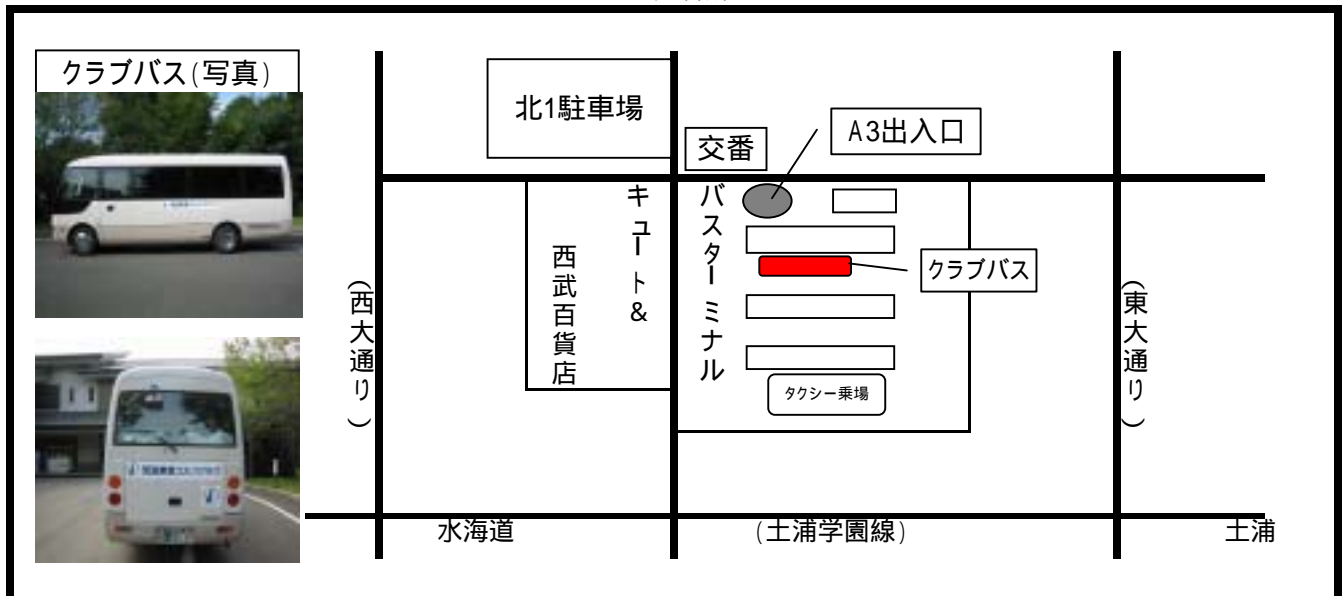

## クラブバス 運行時刻表

クラブバスは**完全予約制**となりますので、プレー予約の際予約係にお申し付けください

H18.10.1改定

(つくば駅迎え)

全 日					
つくば駅 ゴルフ場					
便	秋葉原駅(発)		つくば駅(着)	クラブバス(発)	ゴルフ場(着)
第1便	6:05	快速	6:50	7:05	7:35
第2便	7:24	区間快速	8:17	8:25	8:55

(つくば駅送り)

平 日					
ゴルフ場 つくば駅					
便	クラブバス(発)	つくば駅(着)	つくば駅(発)		秋葉原駅(着)
第1便	15:20	15:50	16:11	快速	16:56
第2便	16:40	17:10	17:32	区間快速	18:24
			17:49	快速	18:34

土 日 祝					
ゴルフ場 つくば駅					
便	クラブバス(発)	つくば駅(着)	つくば駅(発)		秋葉原駅(着)
第1便	15:20	15:50	16:11	快速	16:56
第2便	16:40	17:10	17:25	区間快速	18:17
			17:44	快速	18:29
第3便	17:50	18:20	18:49	快速	19:42

< バス発着所 >

### 【 ご 案 内 】

秋葉原駅 つくば駅は「つくばエクスプレス」ご利用時の時刻です。

クラブバスは完全予約制となりますので、プレー予約の際予約係にお申し付け下さい。

つくば駅A3出入口のすぐ右、バスターミナル内バス乗降場( )にてクラブバス乗降。

ダイヤ改正及びシーズンにより、クラブバス時刻も変更になる場合があります。

道路状況により発着時刻に若干の変動が出る場合がございますので、予め御了承下さいませ。