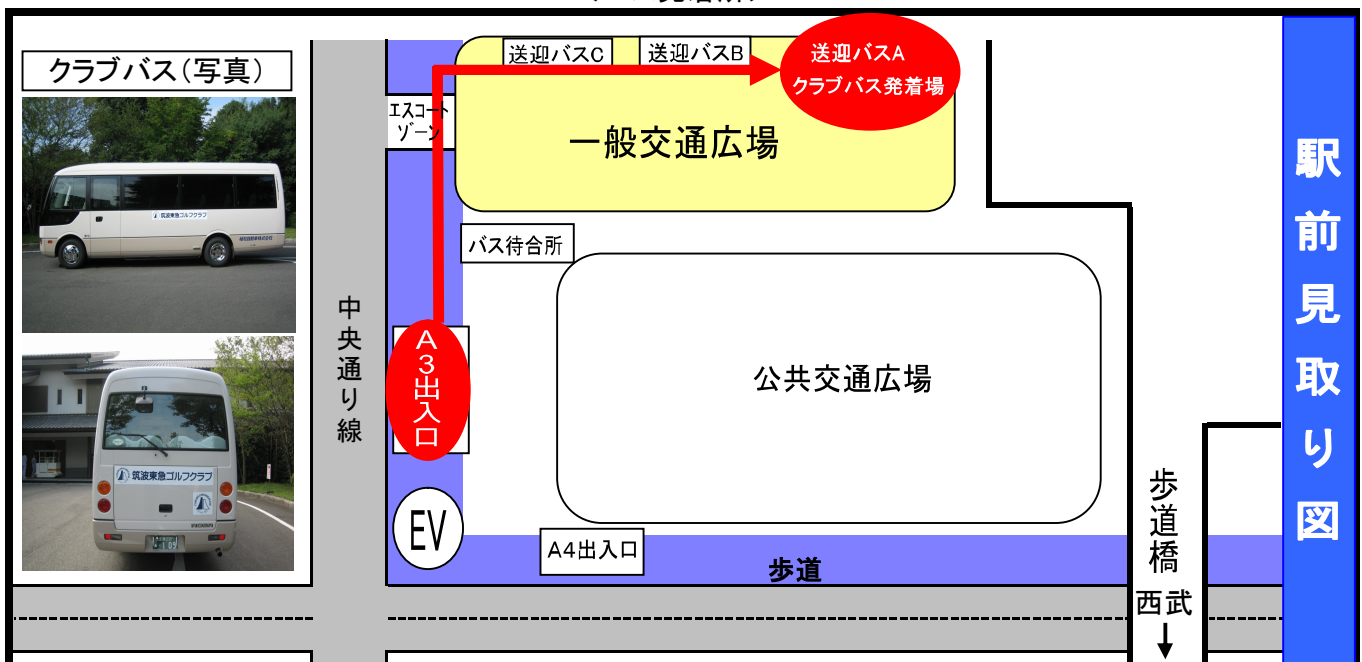

クラブバス運行時刻表

平成22年12月1日改正

平成22年12月1日より、クラブバス運行時間に変更となります。
※下記網掛部分が新ダイヤとなります。

行き つくば駅⇒ゴルフ場					
平日					
便	秋葉原駅(発)	⇒	つくば駅(着)	クラブバス(発)	ゴルフ場(着)
第1便	6:05	快速	6:50	7:00	7:30
第2便(平日)	7:37	快速	8:22	8:30	9:00
土日祝					
第1便	6:05	快速	6:50	7:00	7:30
第2便(土日祝)	7:24	快速	8:09	8:20	8:50

帰り ゴルフ場⇒つくば駅					
平日					
便	ゴルフ場(発)	つくば駅(着)	つくば駅(発)	⇒	秋葉原駅(着)
第1便	15:40	16:10	16:25	快速	17:10
第2便	16:40	17:10	17:21	区間快速	18:13
土日祝					
便	ゴルフ場(発)	つくば駅(着)	つくば駅(発)	⇒	秋葉原駅(着)
第1便	15:40	16:10	16:25	快速	17:10
第2便	16:40	17:10	17:20	快速	18:05
第3便	17:40	18:10	18:20	快速	19:05

つくばエクスプレス 平成22年10月1日改正時刻表より

【ご案内】

クラブバスは完全予約制となっております。ご予約が無い場合は運休する事もございますので予めご了承下さい。

<バス発着所>

●秋葉原駅⇒つくば駅は「つくばエクスプレス」ご利用時の時刻です。

●クラブバスは前日17時までの完全予約制となりますので、プレー予約の際予約係にお申し付け下さい。

●A3出入口から直進してエスコートゾーンを渡り、右折して一般交通広場内の「送迎バス乗り場A」にてお待ち下さい。