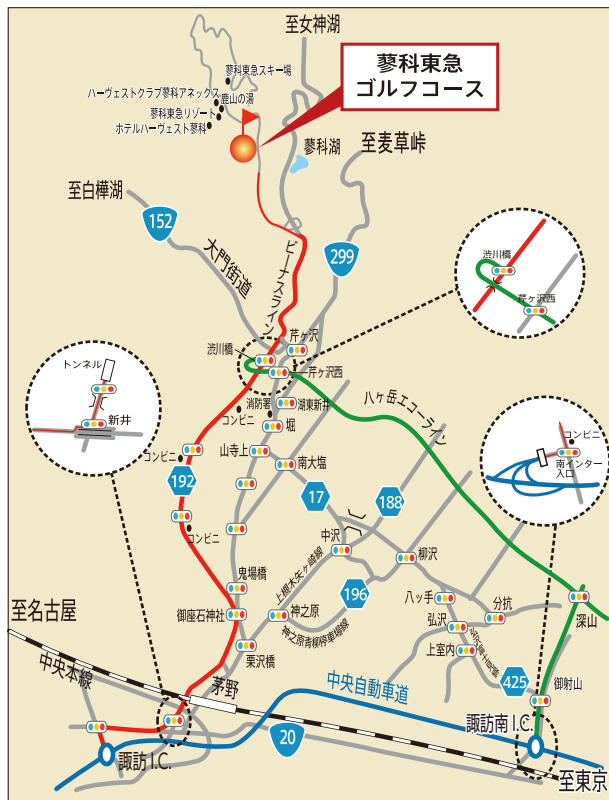

白樺と落葉松に囲まれ、心からの
深呼吸を楽しめる高原リゾートコース。
八ヶ岳の美しい姿に包まれた格調高い
雰囲気の中でお過ごしください。

クラブハウス

タウン内リゾートホテルとの宿泊パックもご利用いただけます。

ホテルハーヴェスト蓼科

レストラン

中央自動車道「諏訪I.C.」からビーナスラインで約20km
「諏訪南I.C.」からエコーラインで約20km

蓼科東急ゴルフコース

〒391-0301 長野県茅野市北山字鹿山4026-2

フェアウェイには緩やかなアンジュレーションがあり、樹木も豊富。インは数ホールを除けばほとんどフラットで、音を立てて流れるクリークがメンタル面を刺激します。グリーンは大きめなので、乗せてからは慎重なパッシングが必要。それぞれに美しい表情を持つ18ホールは、まさに自然とのラウンドを実感することができます。

OUT COURSE										
HOLE	No.1	No.2	No.3	No.4	No.5	No.6	No.7	No.8	No.9	OUT
CT	387	444	498	191	348	315	515	318	213	3,229
YARD RT	364	418	472	171	328	296	473	276	187	2,985
LT	314	271	394	124	244	283	349	264	123	2,366
PAR	4	4	5	3	4	4	5	4	3	36
HDCP	9	1	7	13	11	15	3	17	5	-

コース概要

●名称/ 蓼科東急ゴルフコース ●所在地/ 長野県茅野市北山字鹿山 4026-2 ●コース/ 18ホール、パー 72、全長 6,555ヤード ●コース設計/ 宮澤 長平 ●事業主/ 東急不動産株式会社 ●運営/ ㈱東急リゾートサービス ●開業/ 昭和 54年 7月

『長野県随一の高速グリーンに挑戦！！』

-  クラブハウス
-  練習場
-  コース売店

out course No.3 ティーショットは左側に落とさないように打つ。
498yards
par5

out course No.9 池越えの名物ホール。
213yards
par3

in course No.13 見た目より距離があるトリッキーなホール。
451yards
par4

ティーショットの落とし場所と、第2打のクラブ選択が難しい。