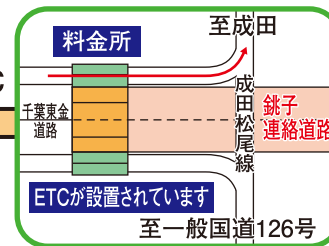

ロードマップ

左側料金所通過後、一般道で空港方面へお進み下さい。
成田空港第2ゲート前で芝山・多古方面(右車線)に直進して下さい。

東関東自動車道 富里ICより約13km
成田ICより約13km
千葉東金道路 松尾横芝ICより約7km

看板 を目印にお越し下さい。

芝山ゴルフ倶楽部

〒289-1605 千葉県山武郡芝山町大台 2176
TEL: **0479-77-4123** (代表)
FAX: 0479-77-4611

A 地点は渋滞が予想されますので、ジヨモGSを過ぎ、右折すると渋滞を回避出来ます。

至宮野木JCT