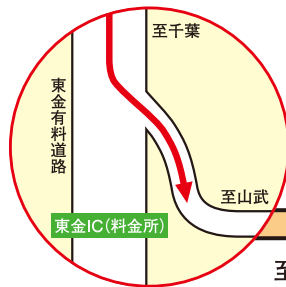

ロードマップ

左側料金所通過後、一般道で空港方面へお進み下さい。
成田空港第2ゲート前で芝山・多古方面(右車線)に直進して下さい。

東関東自動車道 富里ICより約13km
成田ICより約13km
千葉東金道路 松尾横芝ICより約7km

看板 を目印にお越し下さい。

芝山ゴルフ倶楽部

〒289-1605 千葉県山武郡芝山町大台 2176
TEL: **0479-77-4123** (代表)
FAX: 0479-77-4611

A 地点は渋滞が予想されますので、ジヨモGSを過ぎ、右折すると渋滞を回避出来ます。

至宮野木JCT