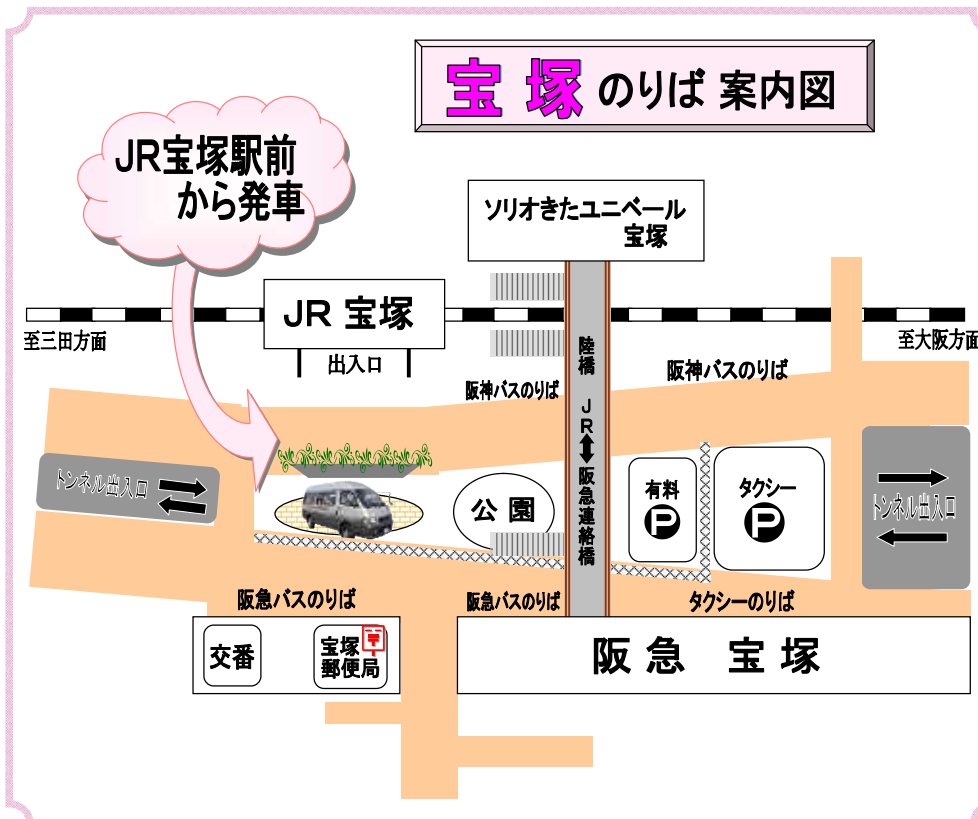

三木よかわカントリークラブ クラブバスのりばご案内 [三宮・宝塚]

【乗車は完全予約制】 プレー前日の午前中までにご予約ください。
ご予約が無い場合は運休させていただきます。

クラブバス【三宮 便】

(三宮)
午前8時00分(発)

↓
(クラブハウス)
予定到着時間 8時50分

.....
(クラブハウス)
午後5時00分(発)

↓
(JR三宮駅)

【運休日】
月曜セルフデー(毎週月曜日)
月曜日が祝日の場合は翌日

クラブバス【宝塚 便】

(JR宝塚駅)
午前8時10分(発)

↓
(クラブハウス)
到着予定時間 9時00分

.....
(クラブハウス)
午後4時10分(発)

↓
(JR新三田駅)

【運休日】
月曜セルフデー(毎週月曜日)
月曜日が祝日の場合は翌日