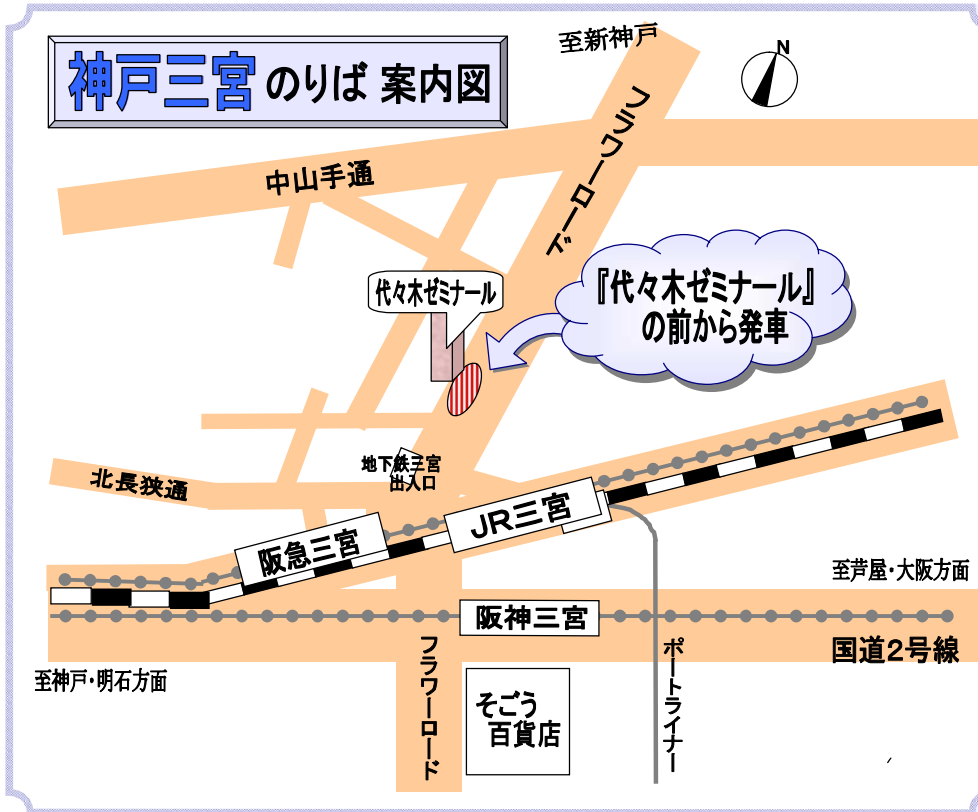

三木よかわカントリークラブ クラブバスのりばご案内 [三宮・宝塚]

【乗車は完全予約制】 プレー前日の午前中までにご予約ください。
ご予約が無い場合は運休させていただきます。

クラブバス【三宮 便】

(三宮)
午前8時00分(発)

↓
(クラブハウス)
予定到着時間 8時50分

.....
(クラブハウス)
午後5時00分(発)

↓
(JR三宮駅)

【運休日】
月曜セルフデー(毎週月曜日)
月曜日が祝日の場合は翌日

クラブバス【宝塚 便】

(JR宝塚駅)
午前8時10分(発)

↓
(クラブハウス)
到着予定時間 9時00分

.....
(クラブハウス)
午後4時10分(発)

↓
(JR新三田駅)

【運休日】
月曜セルフデー(毎週月曜日)
月曜日が祝日の場合は翌日