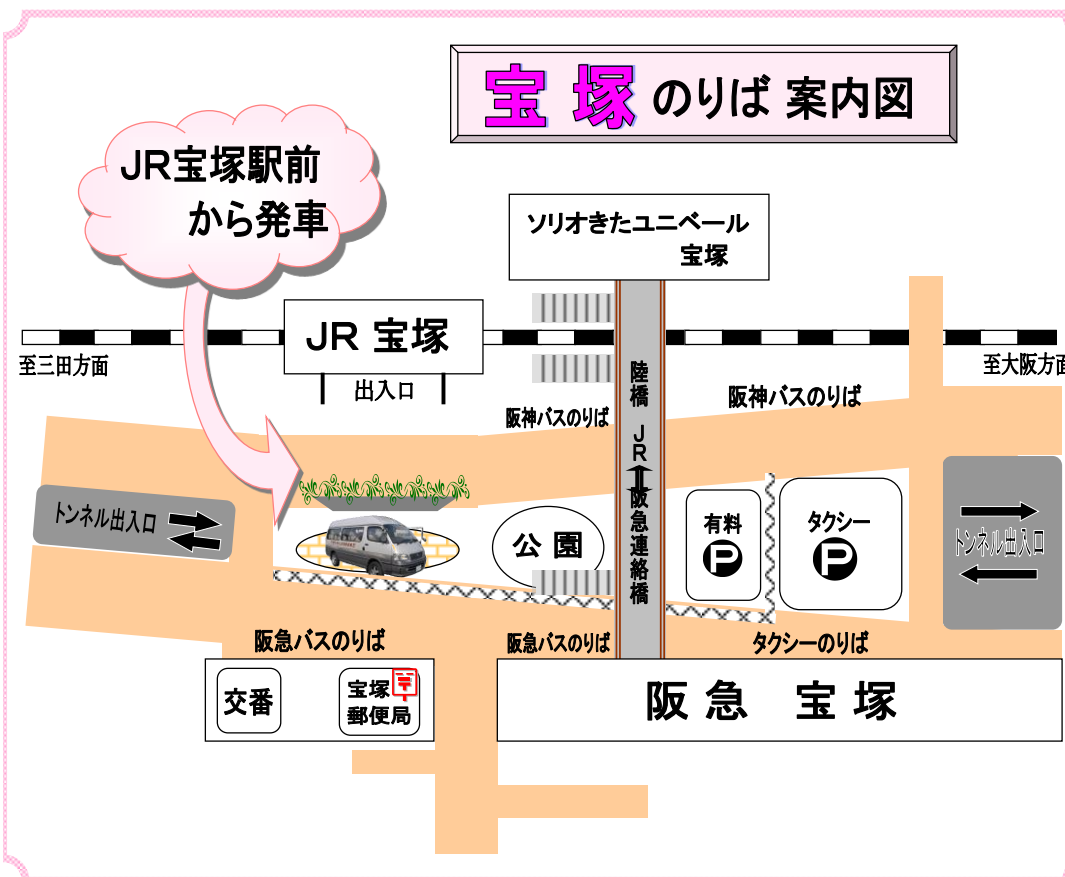

三木よかわカントリークラブ クラブバスのりばご案内 [三宮・宝塚]

**【乗車は完全予約制】 プレー前日の午前中までにご予約ください。
ご予約が無い場合は運休させていただきます。**

クラブバス 【三宮便】

《三宮》
午前8時00分(発)

《クラブハウス》
予定到着時間 8時50分

《クラブハウス》
午後5時00分(発)

《JR三宮駅》

【運休日】
月曜セルフデー(毎週月曜日)
※月曜日が祝日の場合は翌日

クラブバス 【宝塚便】

《JR宝塚駅》
午前8時10分(発)

《クラブハウス》
到着予定時間 9時00分

《クラブハウス》
午後4時10分(発)

《JR新三田駅》

【運休日】
月曜セルフデー(毎週月曜日)
※月曜日が祝日の場合は翌日