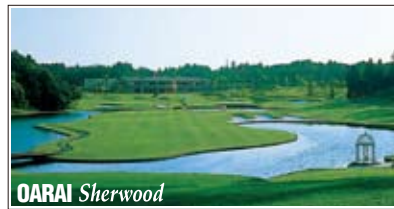

※上記料金はセルフカート料金となります。
※ゴルフ場利用税¥1,100、ゴルフ振興基金¥20を含みます。
※1Rセルフプレー 2Bの場合、カートフィは¥525増となります。

Taiheiyo Associates 太平洋アソシエイツ

大洗シャーウッドコース <18H・セルフカート>

〒311-1313 茨城県東茨城郡大洗町成田町3137 エントリーデスク **029-264-7775**

エンジョイ派から冒険派、競技志向派まで、すべてのゴルファーの方に満足して頂ける18ホールです。2001年7月に「太平洋クラブレディース」を開催。