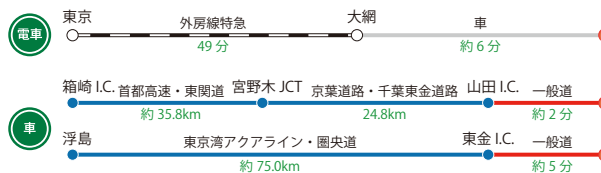

## ACCESS

都心から車で約50分  
インターから約2分の好アクセス