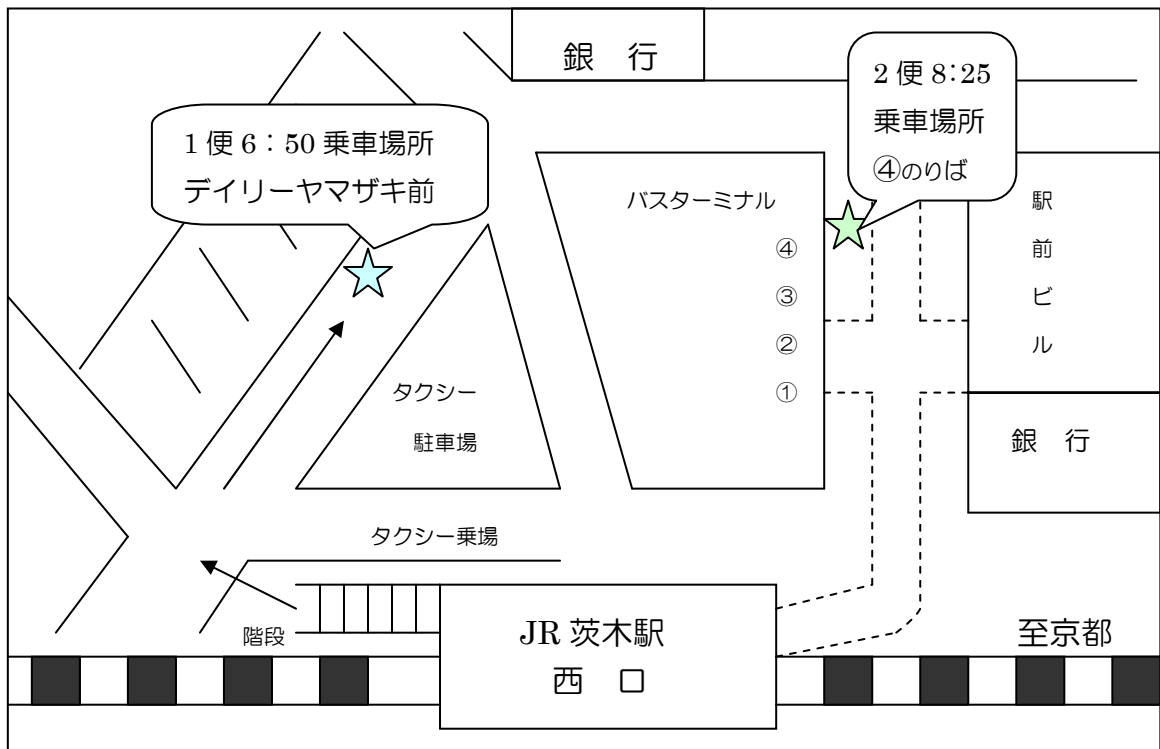

関西カントリークラブ

クラブバス運行のご案内

JR 茨木駅 西口発

- ① 便 6:50 (7:30 頃の到着)
- ② 便 8:25 (9:00~9:10 頃到着)

※ 2便 (8:25) は 予約が必要です。

帰り便は、16:00 と 17:30 クラブ発です。

※帰りも2便 (17:30) は予約が必要です

JR 亀岡駅 南口発

行き 8:25 (8:50 頃の到着)

帰り 17:00 クラブ発

※茨木便・亀岡便ともに、セルフデーは運休いたします。