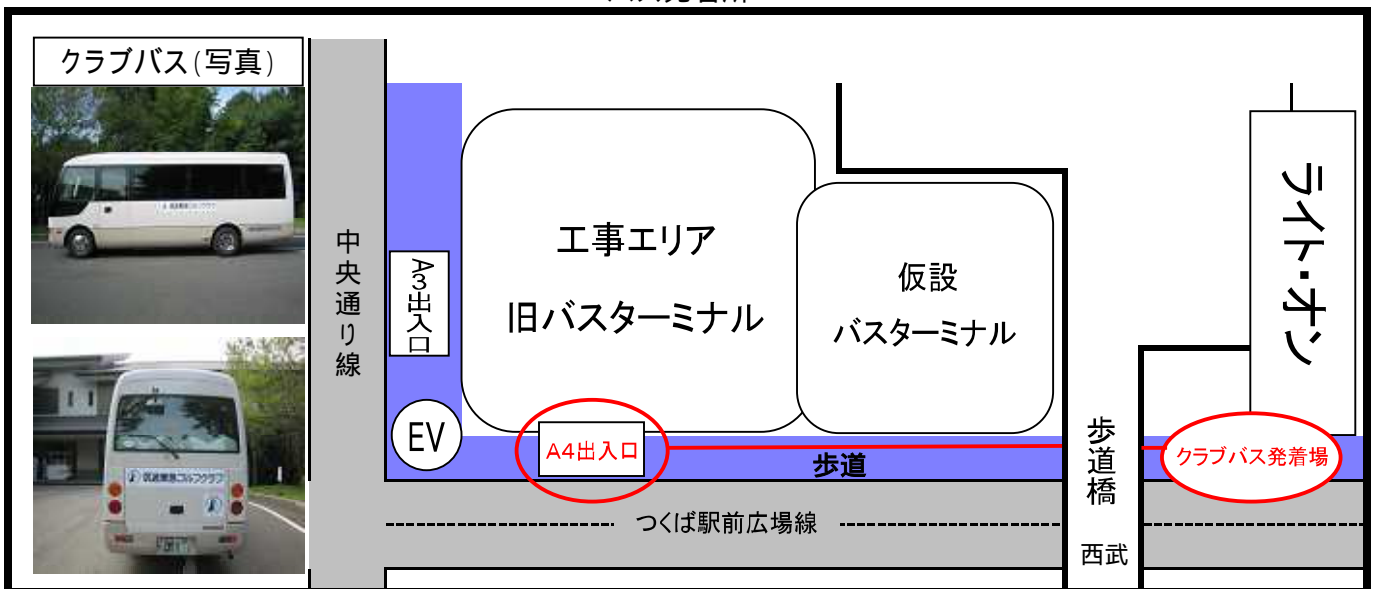

# クラブバス運行時刻表

平成21年10月1日改正

(つくば駅迎え)

全 日					
つくば駅 ゴルフ場					
便	秋葉原駅(発)		つくば駅(着)	クラブバス(発)	ゴルフ場(着)
第1便	6:05	快速	6:50	7:05	7:35
第2便(平日)	7:24	区間快速	8:18		
第2便(土日祝)	7:24	快速	8:09	8:25	8:55

(つくば駅送り)

平 日					
ゴルフ場 つくば駅					
便	クラブバス(発)	つくば駅(着)	つくば駅(発)		秋葉原駅(着)
第1便	15:20	15:50	16:00	区間快速	16:53
			16:25	快速	17:10
第2便	16:40	17:10	17:21	区間快速	18:13
			17:32	区間快速	18:24
土 日 祝					
ゴルフ場 つくば駅					
便	クラブバス(発)	つくば駅(着)	つくば駅(発)		秋葉原駅(着)
第1便	15:20	15:50	16:00	区間快速	16:53
			16:25	快速	17:10
第2便	16:40	17:10	17:20	快速	18:05
			17:25	区間快速	18:17
第3便	17:50	18:20	18:25	区間快速	19:17
			18:38	区間快速	19:31

< バス発着所 >

## 【 ご 案 内 】

秋葉原駅 つくば駅は「つくばエクスプレス」ご利用時の時刻です。

クラブバスは完全予約制となりますので、プレー予約の際予約係にお申し付け下さい。

A4出入口からライトオン方向に直進、歩道橋をくぐり直ぐの場所。仮設につきバス停等の目印になる物がございません。  
仮設につきスペースが狭くなり、出発時間の5分前になりませんとクラブバスが停車致しません。

仮設ターミナル使用期間は平成21年3月23日(月)より平成22年6月下旬の予定となっております。